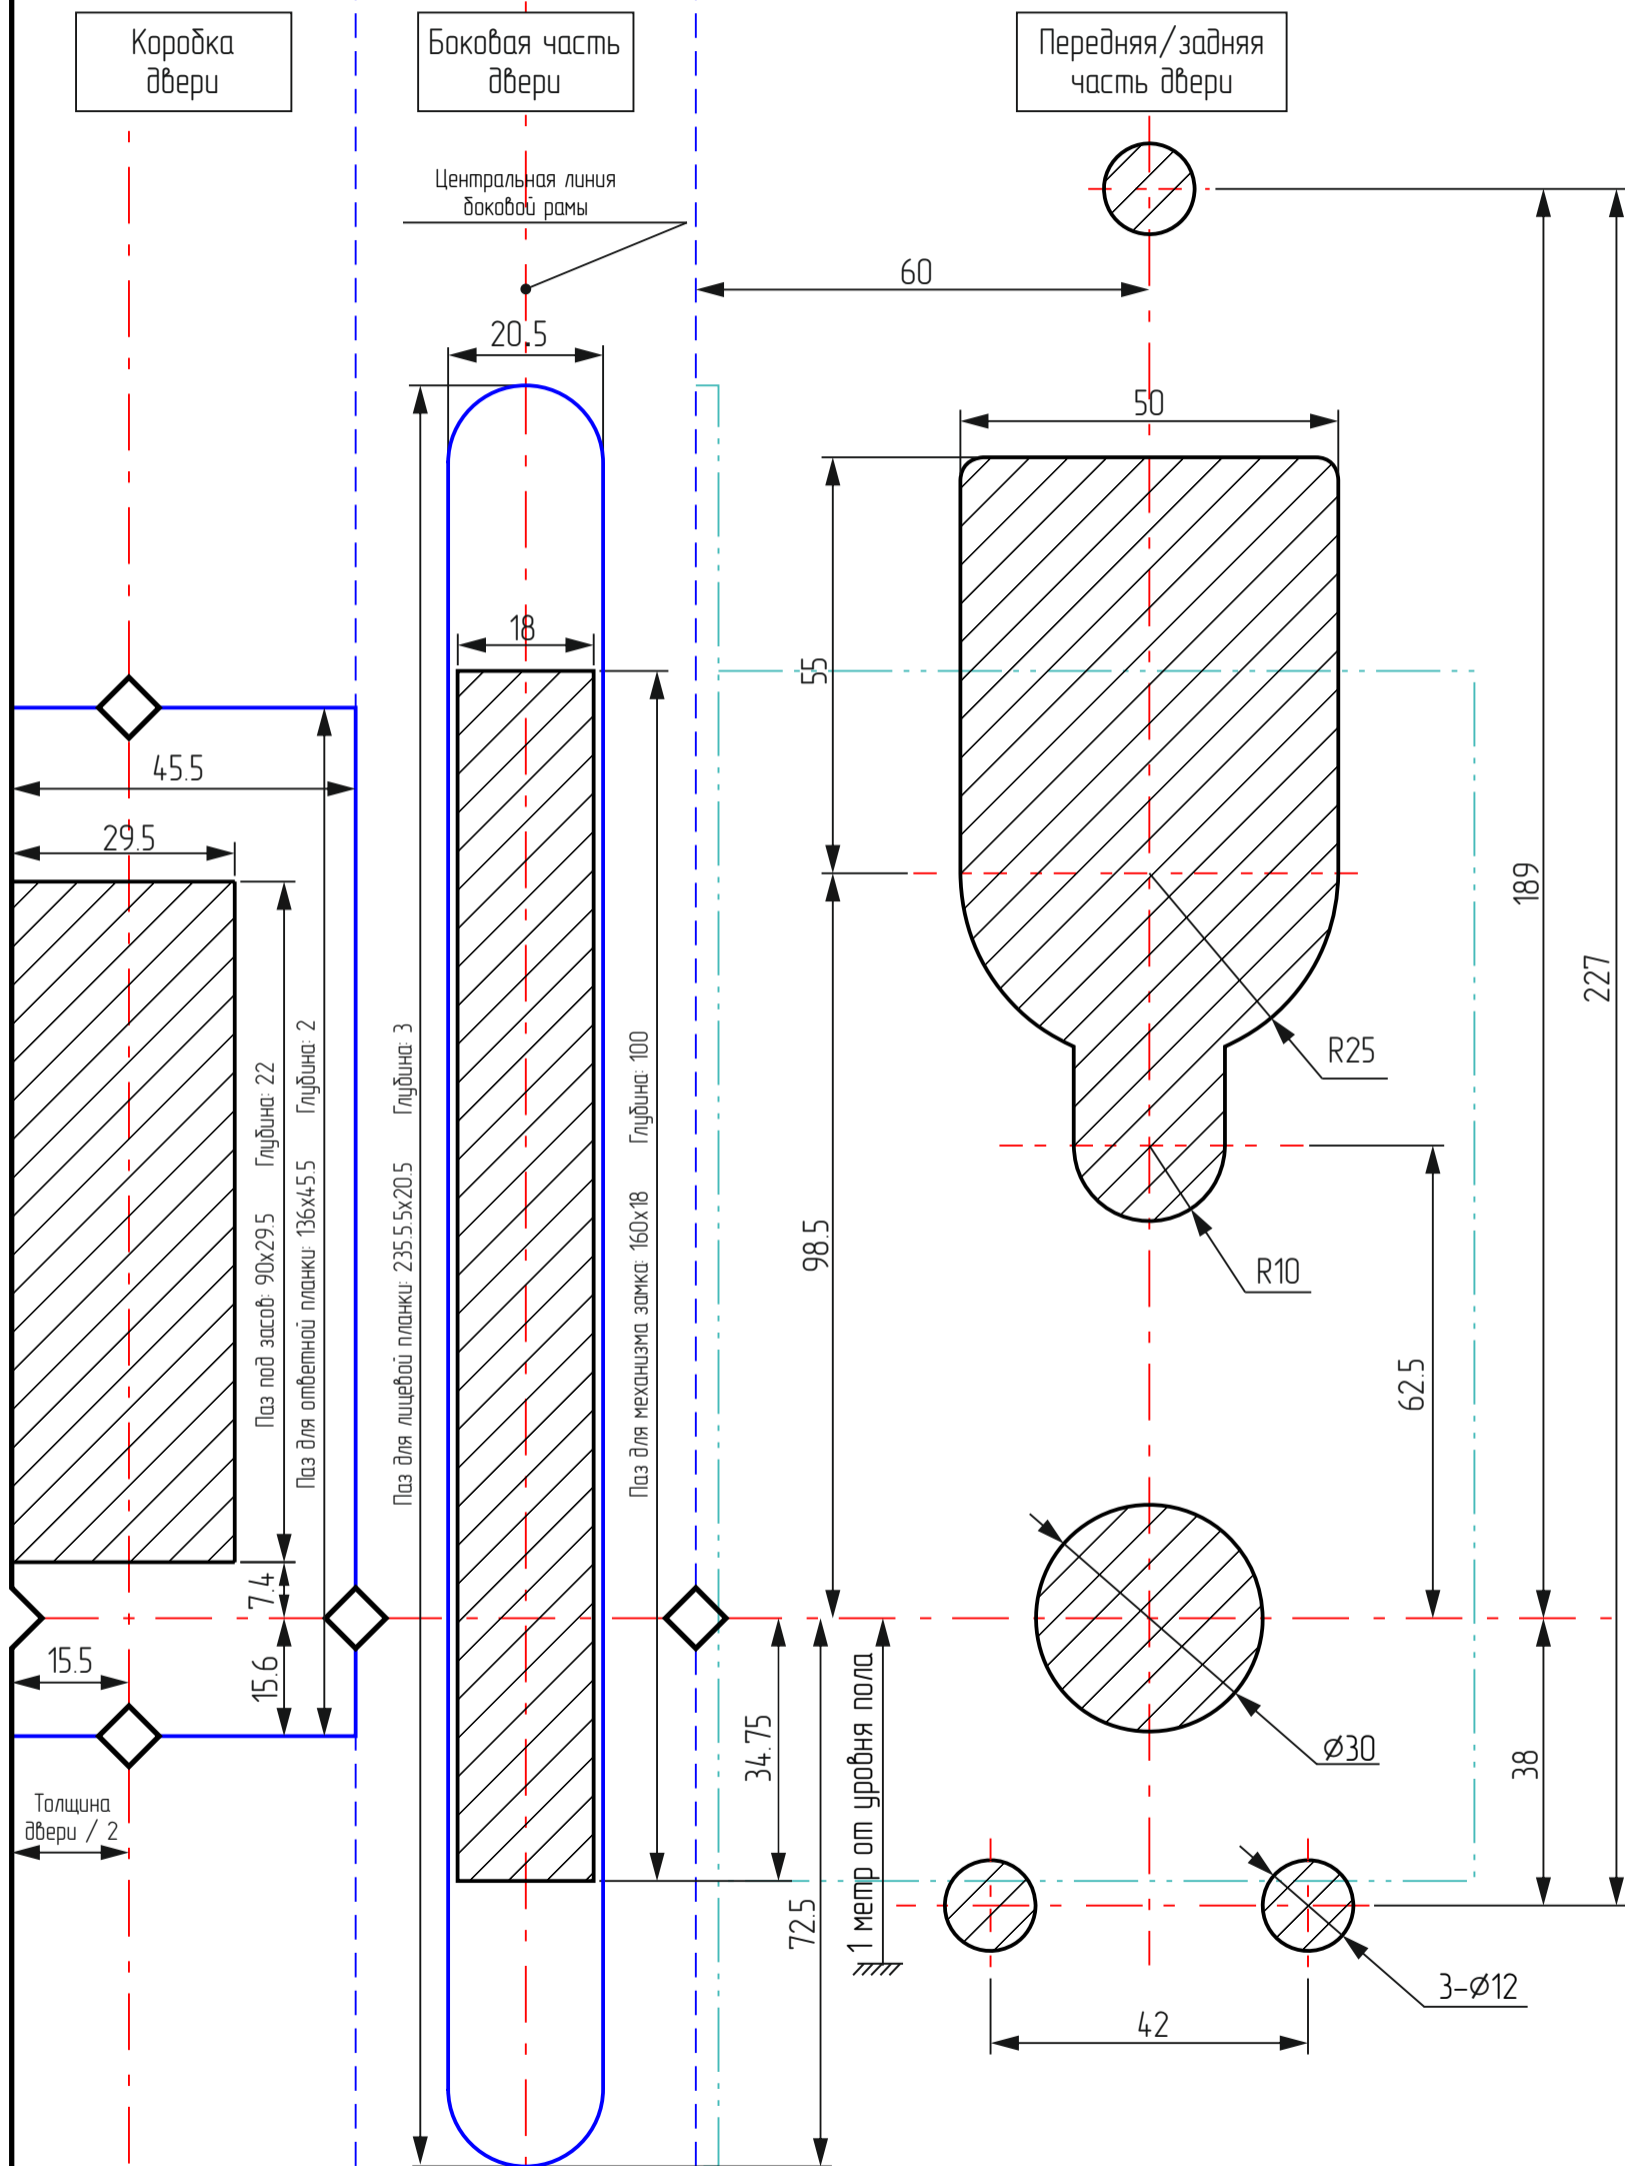

# Шаблон выполнения отверстий в дверном полотне для установки электронного замка iLocks IS8002 (мод. IS8002 235.5\*20.5 EURO)

**ВНИМАНИЕ!** Данный установочный шаблон имеет несколько модификаций. Обязательно проводите сверку размеров указанных в шаблоне с электронным замком приобретенным Вами, либо обратитесь к поставщику за установочным шаблоном соответствующим Вашей модификации электронного замка.

Масштаб: 1:1  
Ед. изм.: мм