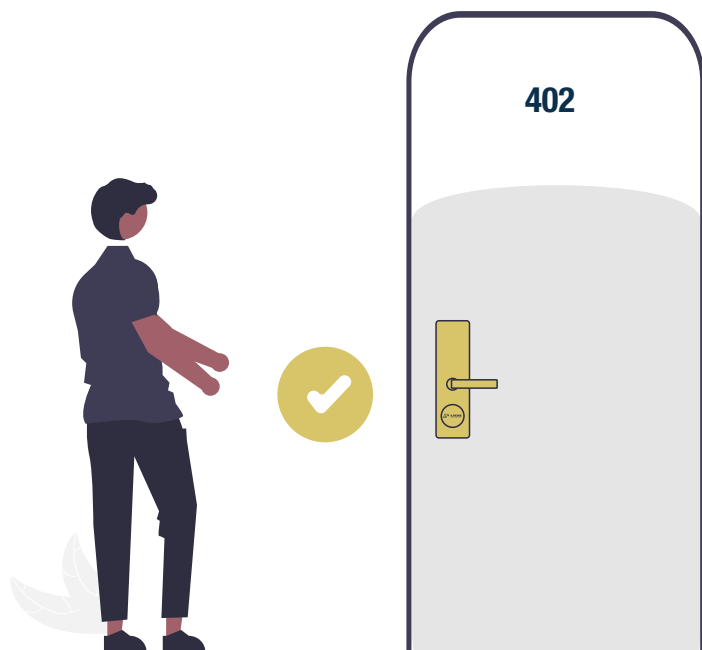

- состояние замка: уровень заряда батареек, аварийное состояние
- ошибки: попытка открыть чужой номер
- использование номеров

ОНЛАЙН ЗАМКИ. ТЕХНОЛОГИЧНОСТЬ

Управление доступом:

Электронные онлайн-замки iLocks работают со следующими форматами доступа:

- код на кодонаборной сенсорной панели
- смарт-карты, браслеты, брелоки, метки
- отпечаток пальца
- мобильное приложение для смартфона

ОФЛАЙН ЗАМКИ. УПРАВЛЕНИЕ ДОСТУПОМ

Управление доступом:

Каждый офлайн-замок работает независимо от центральной базы данных. Офлайн-замки не включены в единую сеть и каждый замок автономен.